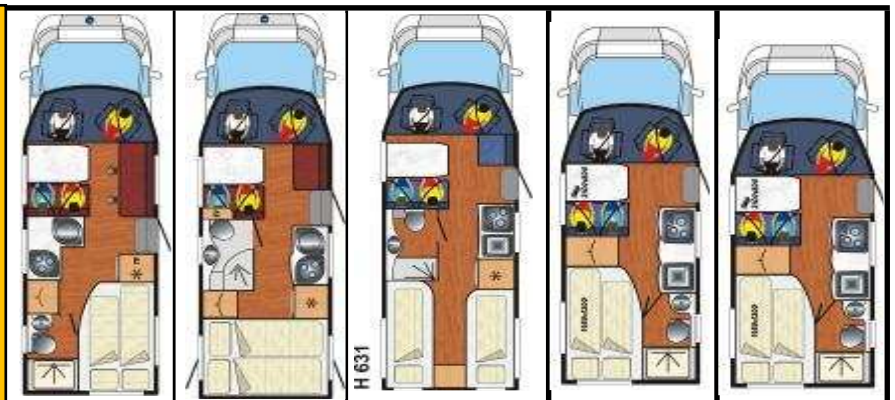

Dane techniczne i cennik. Modele 2010 P i XS

CAMPER LUBAŃ

Marta Mizgier

Autoryzowany dealer HOME-CAR
marki należącej do Mobil Partner BVBA

marta@camperluban.com
www.camperluban.com

Liczba miejsc do spania					
Typ/Model	P 601	P 671 G	P 631	XS 33	XS-Treme

Cena netto w EUR bez akcyzy i VAT (22%), wersja podstawowa

Cena nie zawiera akcyzy i VAT	Bez akcyzy	Bez akcyzy	Bez akcyzy	Bez akcyzy	Bez akcyzy
Fracht i przegląd w €	630,00 €	630,00 €	630,00 €	630,00 €	630,00 €
Cena netto	45.300,00 €	45.150,00 €	44.850,00 €	32.430,00 €	Za dopłatą
Finansowanie	Gotówka, EFL	Gotówka, EFL	Gotówka, EFL	Gotówka, EFL	Gotówka, EFL

Wymiary i gabaryty w cm

Całkowita długość	696 cm	699 cm	720 cm	599 cm	599 cm
Całkowita szerokość	231 cm	231 cm	231 cm	231 cm	231 cm
Całkowita wysokość	290 cm	290 cm	290 cm	270 cm	270 cm

Masy i ciężary w kg

Masa własna	2.898 kg	2.682 kg	2.682 kg	2.600 kg	2.600 kg
+ Kierowca i 90% zatankowania	156 kg	156 kg	156 kg	156 kg	156 kg
+ Wyposażenie dodatkowe	36 kg	166 kg	325 kg	159 kg	56 kg
Masa gotowego pojazdu	3.090 kg	3.064 kg	3.163 kg	2.597 kg	2.700 kg
Dopuszczalna masa całkowita	3.500 kg	3.500 kg	3.500 kg	3.500 kg	3.500 kg
Ciężar ładunku	410 kg	436 kg	337 kg	903 kg	800 kg

Wymiary łóżek w cm

Po złożeniu miejsc siedzących	210 x 130	210 x 130	210 x 103	210 x 80	
Stałych	200 x 134	210 x 138	205x80 + 190x80	195x130	2 x 190 x 75

Układ jezdny

Rama	Fiat Ducato	Fiat Ducato	Fiat Ducato	Ford Transit	Ford Transit
Silnik podstawowy	2,3 MJT	2,3 MJT	2,3 MJT	2,2 TDCi	2,2 TDCi
Pojemność silnika w ccm	2.298	2.2 98	2.298	2.200	2.200
Moc silnika KM/KW	130/95,5	130/95,5	130/95,5	81/110	96/140
Rozstaw osi	4035 mm	4035 mm	4035 mm	3300 mm	3300 mm
Masa ciągnionej przyczepy Fiat 130 KM	1225 kg	1205 kg	1205 kg		
Masa ciągnionej przyczepy Fiat 160 KM	1225 kg	1205 kg	1205 kg		
Masa ciągnionej przyczepy Ford 2,2				1000 kg	1000 kg
Ogumienie	215/70 R 15	215/70 R 15	215/70 R 15	215/75R 16 C	Alufelgi Sport
Ogrzewanie	Truma C 4002	Truma C 4002	Truma C 4002	Truma C 4002	Truma C 4002
Łódzka / zamrażarka w litrach	180/13	180/13	180/13	81/10,5	81/10,5
Zbiornik na czystą wodę w litrach	100	100	100	85	85
Zbiornik na brudną wodę w litrach	85	85	85	85	85
Akumulator	100 Ah	100 Ah	100 Ah	80 Ah	80 Ah
Siedzenie obrotowe kierowcy	tak	tak	tak	tak	tak
Siedzenie obrotowe pasażera	tak	tak	tak	tak	tak
liczba miejsc do spania	4	3	3	2	2
Liczba pasów bezpieczeństwa	4	4	4	4	4