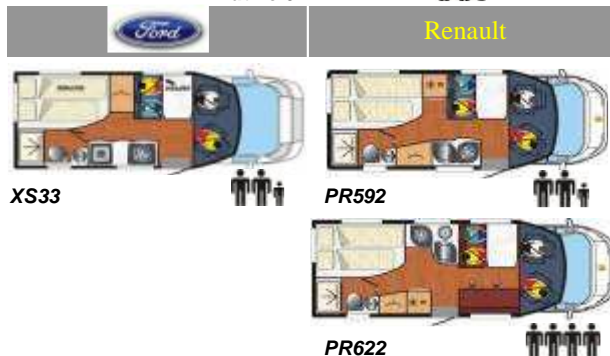

CENNIK KAMPERY 2012

Modele	Silnik (KM)	Cena netto *	€
FIAT			
C581	130	46.700	
	160	48.580	
C601	130	45.330	
	160	48.820	
C671G	130	46.720	
	160	48.570	
P601	130	45.300	
	160	47.180	
P631	130	44.850	
	160	46.800	
P671G	130	45.150	
	160	47.050	
Vintage	dopłata	3.200	
Eleganza	dopłata	1.260	
"Platine 6.4"	120	34.830	
	160	36.680	
FORD			
XS33	110	32.430	
	140	33.760	
RENAULT			
PR592	120	43.600	
	150	45.280	
PR622	120	44.750	
	150	46.440	

Cennik i specyfikacja ustalone na sezon 2012.
Home-Car zastrzega sobie prawo do dokonywania zmian w zaprezentowanym cenniku.

Prezentowane masy i ciężary nie uwzględniają ciężarów dodatkowego wyposażenia - opcji.

Masy i ciężary mogą różnić się o „+” „-” 5%.
Producent zastrzega sobie prawo do zmian konstrukcyjnych i zmian w wyposażeniu.

* **Ceny nie uwzględniają podatku VAT (23%).**
Ceny nie uwzględniają akcyzy (18,6%).
Ceny nie uwzględniają kosztów frachtu i kosztów przeglądu producenta (630 EUR).

OPCJE KAMPERY 2012

Opcja CAMPERY FIAT	Ciężar	Cena €
Jet pack	44,8	1.732
Klimatyzacja	18	985
Lakierowane zderzaki w kolorze białym r	0	155
Tempomat	0,8	200
Zamek centralny + elektryczne szyby i lusterka	1,5	190
Instalacja radiowa z 4 głośnikami	1,5	55
Piekarnik z grilem	19	335
Moskitiera drzewiowa	4	155
Państwa oszczędność netto € 343,= wartość 2.075		
Koło zapasowe i lewar	28,8	40
Radio / CD z 4 głośnikami	1,5	280
Radio / CD / MP3 z 4 głośnikami	1,5	440
Poduszka powietrzna pasażera	2,5	290
Automatyczna klimatyzacja	19	1.250
Filtr cząsteczek stałych (Partial filtr)	10	890
Skrzynia automatyczna (tylko silniki 160 KM)	9	2.050
Belka holownicza z hakiem (tylko Platine)		714
Lakierowany zderzak (tylko Platine)	0	405
Opcja KAMPERY RENAULT		
Comfort Pack	24,3	1.515
Klimatyzacja	17,6	1.034
Centralny zamek + elektryczne szyby i lusterka	4,7	555
Instalacja radiowa z 2 głośnikami	1	38
Tempomat	1	239
Państwa oszczędność netto € 351,= wartość 1.866		
Skrzynia automatyczna	9	1.053
Poduszka powietrzna pasażera	3,5	335
ISRI Deluxe – siedzenia lotnicze	9	766
Renault nawigacja z cd 4x15w	2	1.436
Renault nawigacja Carminat z cd 4x15w + inst. tel.	2	1.579
Radio cd z głośnikami	2	262
Radio renault 2x15w	1	239
Opcja KAMPERY FORD		
140 Pack, wyposażenie dostępne tylko w pakiecie	25,1	1.190
Zamek centralny + elektryczne szyby i lusterka	3	100
Radio-cd	4,1	264
Klimatyzacja + przyciemniane szyby	18	932
Białe zderzaki ze światłami przeciwmgielnymi	25	250
Państwa oszczędność netto € 356,= wartość 1.546		
Nawigacja, radio CD i kontrola kół	2	1.143
Poduszka powietrzna pasażera	3	143
Belka holownicza z hakiem	33+75	623
Opcje KAMPERY Home-Car		
Nogi wsporcze tylko Renault	16	144
Relingi dachowe + drabinka 2 metrowa	11/12	374
Relingi dachowe + drabinka 3 metrowa	11/12	386
Bagażnik na 2 rowery	5	122
Bagażnik na 3 rowery	5	147
Roleta - 3 m - kolor Alaska Blue	21	477
Roleta - 3,5 m - kolor Alaska Blue	25	525
Roleta - 4 m - kolor Alaska Blue	30	564

Opcje CAMPERY Home-Car