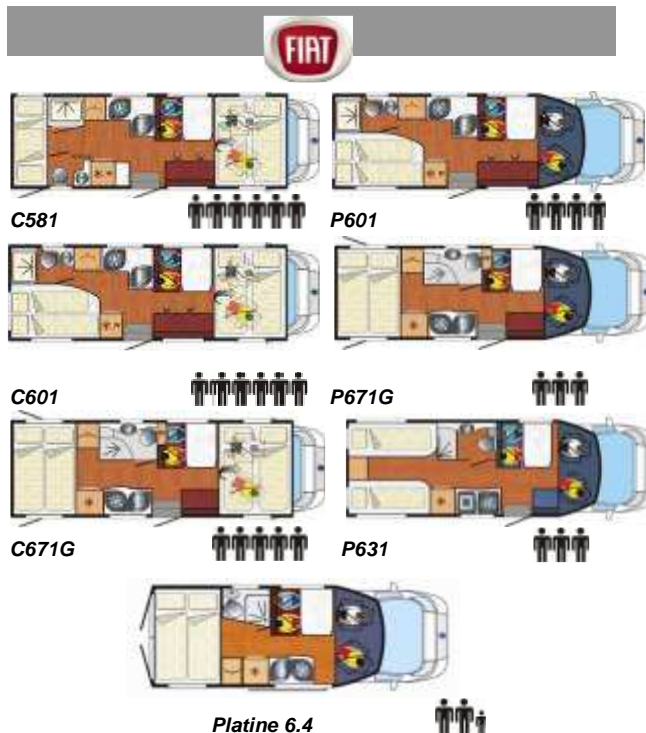

CENNIK KAMPERY 2012

Modele	Silnik (KM)	Cena netto *	€
FIAT			
C581	130	46.700	
	160	48.580	
C601	130	45.330	
	160	48.820	
C671G	130	46.720	
	160	48.570	
P601	130	45.300	
	160	47.180	
P631	130	44.850	
	160	46.800	
P671G	130	45.150	
	160	47.050	
Vintage	dopłata	3.200	
Eleganza	dopłata	1.260	
"Platine 6.4"	120	34.830	
	160	36.680	
FORD			
XS33	110	32.430	
	140	33.760	
RENAULT			
PR592	120	43.600	
	150	45.280	
PR622	120	44.750	
	150	46.440	

Cennik i specyfikacja ustalone na sezon 2012.
Home-Car zastrzega sobie prawo do dokonywania zmian w zaprezentowanym cenniku.

Prezentowane masy i ciężary nie uwzględniają ciężarów dodatkowego wyposażenia - opcji.

Masy i ciężary mogą różnić się o „+” „-” 5%.
Producent zastrzega sobie prawo do zmian konstrukcyjnych i zmian w wyposażeniu.

* **Ceny nie uwzględniają podatku VAT (23%).**
Ceny nie uwzględniają akcyzy (18,6%).
Ceny nie uwzględniają kosztów frachtu i kosztów przeglądu producenta (630 EUR).

OPCJE KAMPERY 2012

Opcja CAMPERY FIAT	Ciężar	Cena €
Jet pack	44,8	1.732
Klimatyzacja	18	985
Lakierowane zderzaki w kolorze białym r	0	155
Tempomat	0,8	200
Zamek centralny + elektryczne szyby i lusterka	1,5	190
Instalacja radiowa z 4 głośnikami	1,5	55
Piekarnik z grilem	19	335
Moskitiera drzewiowa	4	155
Państwa oszczędność netto € 343,= wartość 2.075		
Koło zapasowe i lewar	28,8	40
Radio / CD z 4 głośnikami	1,5	280
Radio / CD / MP3 z 4 głośnikami	1,5	440
Poduszka powietrzna pasażera	2,5	290
Automatyczna klimatyzacja	19	1.250
Filtr cząsteczek stałych (Partial filtr)	10	890
Skrzynia automatyczna (tylko silniki 160 KM)	9	2.050
Belka holownicza z hakiem (tylko Platine)		714
Lakierowany zderzak (tylko Platine)	0	405
Opcja KAMPERY RENAULT		
Comfort Pack	24,3	1.515
Klimatyzacja	17,6	1.034
Centralny zamek + elektryczne szyby i lusterka	4,7	555
Instalacja radiowa z 2 głośnikami	1	38
Tempomat	1	239
Państwa oszczędność netto € 351,= wartość 1.866		
Skrzynia automatyczna	9	1.053
Poduszka powietrzna pasażera	3,5	335
ISRI Deluxe – siedzenia lotnicze	9	766
Renault nawigacja z cd 4x15w	2	1.436
Renault nawigacja Carminat z cd 4x15w + inst. tel.	2	1.579
Radio cd z głośnikami	2	262
Radio renault 2x15w	1	239
Opcja KAMPERY FORD		
140 Pack, wyposażenie dostępne tylko w pakiecie	25,1	1.190
Zamek centralny + elektryczne szyby i lusterka	3	100
Radio-cd	4,1	264
Klimatyzacja + przyciemniane szyby	18	932
Białe zderzaki ze światłami przeciwmgielnymi	25	250
Państwa oszczędność netto € 356,= wartość 1.546		
Nawigacja, radio CD i kontrola kół	2	1.143
Poduszka powietrzna pasażera	3	143
Belka holownicza z hakiem	33+75	623
Opcje KAMPERY Home-Car		
Nogi wsporcze tylko Renault	16	144
Relingi dachowe + drabinka 2 metrowa	11/12	374
Relingi dachowe + drabinka 3 metrowa	11/12	386
Bagażnik na 2 rowery	5	122
Bagażnik na 3 rowery	5	147
Roleta - 3 m - kolor Alaska Blue	21	477
Roleta - 3,5 m - kolor Alaska Blue	25	525
Roleta - 4 m - kolor Alaska Blue	30	564

Opcje CAMPERY Home-Car