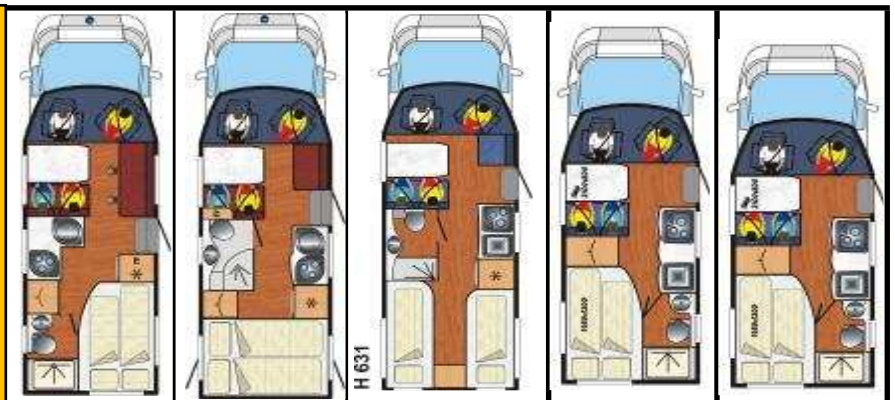

Dane techniczne i cennik. Modele 2012 P i XS

CAMPER LUBAŃ & Co.

Autoryzowany dealer HOME-CAR

marta@camperluban.com
www.camperluban.com

Liczba miejsc do spania					
Typ/Model	P 601	P 671 G	P 631	XS 33	XS-Treme
Cena netto w EUR bez akcyzy i VAT (23%), wersja podstawowa					
Cena nie zawiera akcyzy i VAT	Bez akcyzy	Bez akcyzy	Bez akcyzy	Bez akcyzy	Bez akcyzy
Fracht i przegląd w €	630,00 €	630,00 €	630,00 €	630,00 €	630,00 €
Cena netto	45.300,00 €	45.150,00 €	44.850,00 €	32.430,00 €	Za dopłatą
Finansowanie	Gotówka, EFL	Gotówka, EFL	Gotówka, EFL	Gotówka, EFL	Gotówka, EFL
Wymiary i gabaryty w cm					
Całkowita długość	696 cm	699 cm	720 cm	599 cm	599 cm
Całkowita szerokość	231 cm	231 cm	231 cm	231 cm	231 cm
Całkowita wysokość	290 cm	290 cm	290 cm	270 cm	270 cm
Masy i ciężary w kg					
Masa własna	2.898 kg	2.682 kg	2.682 kg	2.600 kg	2.600 kg
+ Kierowca i 90% zatankowania	156 kg	156 kg	156 kg	156 kg	156 kg
+ Wyposażenie dodatkowe	36 kg	166 kg	325 kg	159 kg	56 kg
Masa gotowego pojazdu	3.090 kg	3.064 kg	3.163 kg	2.597 kg	2.700 kg
Dopuszczalna masa całkowita	3.500 kg	3.500 kg	3.500 kg	3.500 kg	3.500 kg
Ciężar ładunku	410 kg	436 kg	337 kg	903 kg	800 kg
Wymiary łóżek w cm					
Po złożeniu miejsc siedzących	210 x 130	210 x 130	210 x 103	210 x 80	
Stałych	200 x 134	210 x 138	205x80 + 190x80	195x130	2 x 190 x 75
Układ jezdny Ford i Fiat					
Rama	Fiat Ducato	Fiat Ducato	Fiat Ducato	Ford Transit	Ford Transit
Silnik podstawowy	2,3 MJT	2,3 MJT	2,3 MJT	2,2 TDCi	2,2 TDCi
Pojemność silnika w ccm	2.298	2.2 98	2.298	2.200	2.200
Moc silnika KM/KW	130/95,5	130/95,5	130/95,5	81/110	96/140
Rozstaw osi	4035 mm	4035 mm	4035 mm	3300 mm	3300 mm
Masa ciągniętej przyczepy Fiat 130 KM	1225 kg	1205 kg	1205 kg		
Masa ciągniętej przyczepy Fiat 160 KM	1225 kg	1205 kg	1205 kg		
Masa ciągniętej przyczepy Ford 2,2				1000 kg	1000 kg
Ogumienie	215/70 R 15	215/70 R 15	215/70 R 15	215/75R 16 C	Alufelgi Sport
Ogrzewanie	Truma C 4002	Truma C 4002	Truma C 4002	Truma C 4002	Truma C 4002
Łódzka / zamrażarka w litrach	180/13	180/13	180/13	81/10,5	81/10,5
Zbiornik na czystą wodę w litrach	100	100	100	85	85
Zbiornik na brudną wodę w litrach	85	85	85	85	85
Akumulator	100 Ah	100 Ah	100 Ah	80 Ah	80 Ah
Siedzenie obrotowe kierowcy	tak	tak	tak	tak	tak
Siedzenie obrotowe pasażera	tak	tak	tak	tak	tak
liczba miejsc do spania	4	3	3	2	2
Liczba pasów bezpieczeństwa	4	4	4	4	4