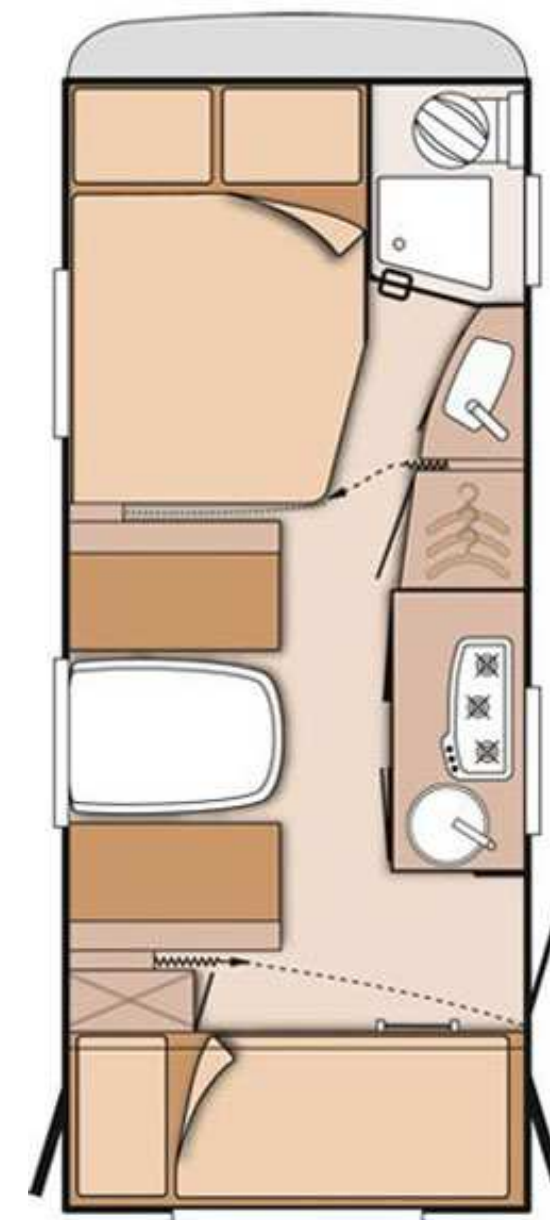

Cena modelu brutto

480,00 €

Fracht do Polski + TÜV + dokumenty rejestracyjne

19.925,00 €

Cena końcowa przyczepy kempingowej