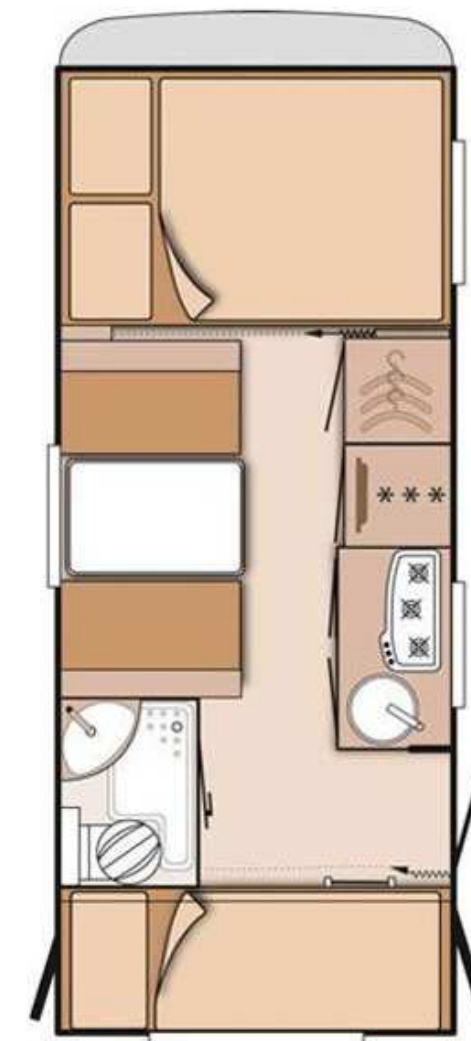

Dodatkowe wyposażenie przyczepy:

Pakiet PLUS (moskito, Heki II, wzmocnione nogi)	560,00 €
Okno z przodu	406,00 €
Narzuta łóżka	186,00 €
Rozbudowa łóżka z siedziska środkowego	229,00 €
Natrysk w toalecie	207,00 €
Mikroweła	132,00 €
Oświetlenie obrysowe wewnętrzne	295,00 €
Duża lodówka 189 l z oddzielną zamrażarką	842,00 €
Bagażnik na 2 rowery na dyszlu	194,00 €
Bateria pokładowa + ładowarka cyfrowa	298,00 €
Koło zapasowe + uchwyt koła + lewar + klucz	190,00 €
Zabudowa dyszla	89,00 €

Cena modelu brutto 20.128,00 €

Fracht do Polski + TÜV + dokumenty rejestracyjne 480,00 €

Cena końcowa przyczepy kempingowej 20.608,00 €