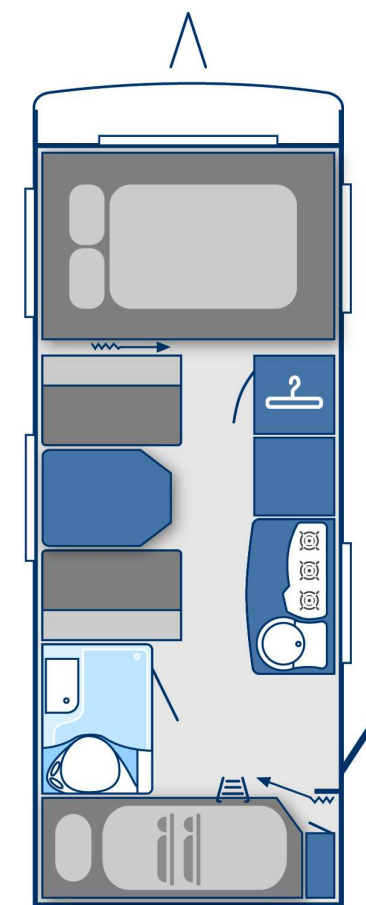

## Sento 500 DM 2012

**Sprzedawca:** Camper Lubań & Co. – autoryzowany dealer Knaus Tabbert GmbH

Dane techniczne   Szczegóły wyposażenia		Wyposażenie dodatkowe	
Długość całkowita (cm)	737	Podstawowa cena brutto przyczepy	21.704,00 €
Długość zabudowy (cm)	532	<b>Dodatkowe wyposażenie jubileuszowe:</b>	
Szerokość (cm)	232	(Tapicerka Balance/Siedziska/Jubileuszowe logo)	590,00 €
Szerokość wewnętrzna (cm)	216	Koło podporowe z wagą	73,00 €
Wysokość całkowita (cm)	257	Alufelgi dla jednej osi od 1.350 kg	366,00 €
Wysokość wewnętrzna (cm)	196	Zewnętrzne gniazdo przyłącza gazowego	187,00 €
Opony	185 R 14 C	Multimedia: Markowe radio CD z 2 głośnikami	399,00 €
Felgi	5 1/2 J x 14	Antena satelitarna „Kathrein“	840,00 €
Obrys przedionka (cm)	982	Relingi dachowe bez drabinki	299,00 €
Masa własna (kg)	1.200	Przedionek z limitowanej serii z okazji jubileuszu A	1.330,00 €
Masa przyczepy uzbrojonej (kg)	1.270	Moskitiera drzwiowa	298,00 €
Dopuszczalna masa całkowita (kg)	1.350	Natrysk w toalecie	186,00 €
Maksymalna ładowność (kg)	150	Bagażnik na 2 rowery na dyszlu	190,00 €
Liczba miejsc do spania	5	Bateria pokładowa + ładowarka cyfrowa	390,00 €
Wymiary łóżka z przodu (cm)	210 x 135	Koło zapasowe + uchwyt koła + lewar + klucz	227,00 €
Wymiary łóżka środkowego (cm)	197 x 97	Cena całkowita przyczepy	<del>25.986,00 €</del>
Wymiary łóżek z tyłu (cm)	2 x 186 x 71	<b>Cena jubileuszowa modelu brutto</b>	<b>22.986,00 €</b>
		<b>Państwa oszczędność:</b>	<b>3.000,00 €</b>
		Fracht do Polski + TÜV + dokumenty rejestracyjne	480,00 €
		<b>Cena końcowa</b>	<b>23.446,00 €</b>