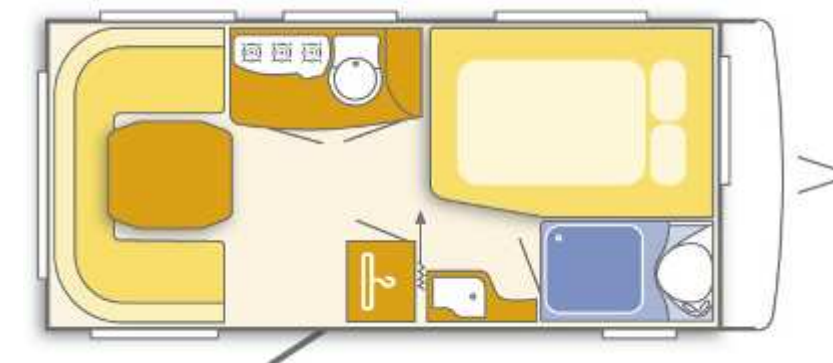

Sprzedawca:

Camper Lubań & Co. - autoryzowany dealer Knaus Tabbert GmbH.

Dane techniczne | Wymiary szczegółowe

Długość całkowita (cm)	675
Długość zabudowy (cm)	470
Szerokość zewnętrzna (cm)	232
Szerokość wewnętrzna (cm)	216
Wysokość całkowita (cm)	257
Wysokość wewnątrz (cm)	196
Rozmiar opon	195/70 R 14
Rozmiar felg	5 ½ J x 14
Rozmiar przedionka (cm)	920
Masa własna (kg)	1.080
Masa z uzbrojeniem (kg)	1.150
Dopuszczalna masa całkowita (kg)	1.350
Max masa ładunku (kg)	270
Liczba miejsc do spania	dla 4 osób
Rozmiar łóżka z przodu (cm)	197 x 137
Rozmiar łóżka z tyłu (cm)	199 x 122

Wyposażenie dodatkowe oferowanego modelu

Uchwyt koła zapasowego w luku gazowym	51,00 €
Koło zapasowe + lewar	157,00 €
Natrysk w toalecie	0,00 €
Bateria pokładowa Marine 75Ah + ładowarka cyfrowa	350,00 €
TUV, Brief oraz fracht do Polski	480,00 €

Cena końcowa 16.938,00 €

Tapicerka: **Andros**

Zaprezentowane ceny zawierają podatek VAT