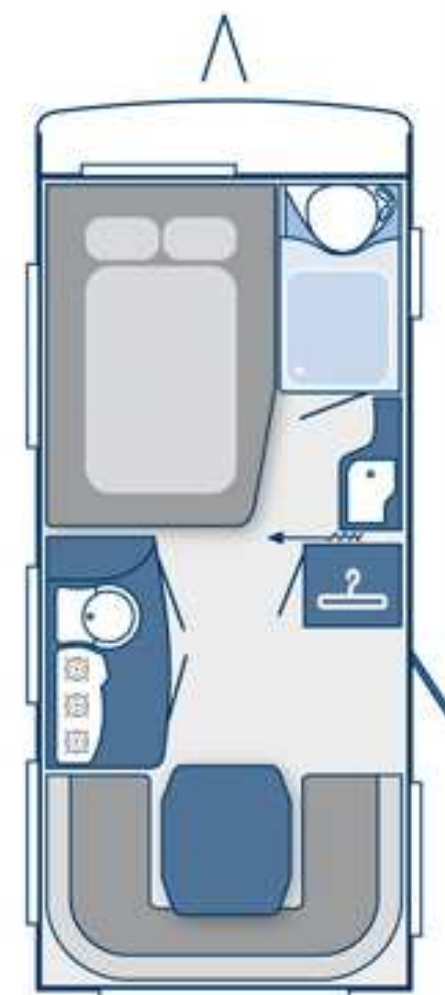

## Vida 450 HTD 2013

**Sprzedawca:** Camper Lubań & Co. – autoryzowany dealer Knaus Tabbert GmbH

Dane techniczne   Szczegóły wyposażenia		Wyposażenie dodatkowe	
Długość całkowita (cm)	675	Podstawowa cena brutto przyczepy	18.543,00 €
Długość zabudowy (cm)	470	<b>Dodatkowe wyposażenie jubileuszowe:</b>	
Szerokość (cm)	232	(Tapicerka Balance/Siedziska/Jubileuszowe logo)	590,00 €
Szerokość wewnętrzna (cm)	216	Koło podporowe z wagą	73,00 €
Wysokość całkowita (cm)	257	Alufelgi dla jednej osi do 1.350 kg	366,00 €
Wysokość wewnętrzna (cm)	196	Zewnętrzne gniazdo przyłącza gazowego	187,00 €
Opony	195/70 R14	Multimedia: Markowe radio CD z 2 głośnikami	399,00 €
Felgi	5 ½ J x 14	Antena satelitarna „Kathrein“	840,00 €
Obrys przedionka(cm)	920	Relingi dachowe bez drabinki	299,00 €
Masa własna (kg)	1.080	Przedionek z limitowanej serii z okazji jubileuszu A	1.330,00 €
Masa przyczepy uzbrojonej (kg)	1.150	Moskitiera drzwiowa	298,00 €
Dopuszczalna masa całkowita (kg)	1.300	Bateria pokładowa + ładowarka cyfrowa	390,00 €
Maksymalna ładowność (kg)	220	Bagażnik na 2 rowery na dyszlu przyczepy	190 €
Liczba miejsc do spania	4	Koło zapasowe + uchwyt koła + lewar + klucz	227 €
Wymiary łóżka z przodu (cm)	197 x 137	Cena całkowita przyczepy	<del>23.671,00 €</del>
Wymiary łóżka środkowego (cm)			
Wymiary łóżka z tyłu (cm)	199 x 122		
		<b>Cena jubileuszowa modelu brutto</b>	<b>20.671,00 €</b>
		<b>Państwa oszczędność:</b>	<b>3.000,00 €</b>
		Fracht do Polski + TÜV + dokumenty rejestracyjne	480,00 €
		<b>Cena końcowa</b>	<b>21.151,00 €</b>