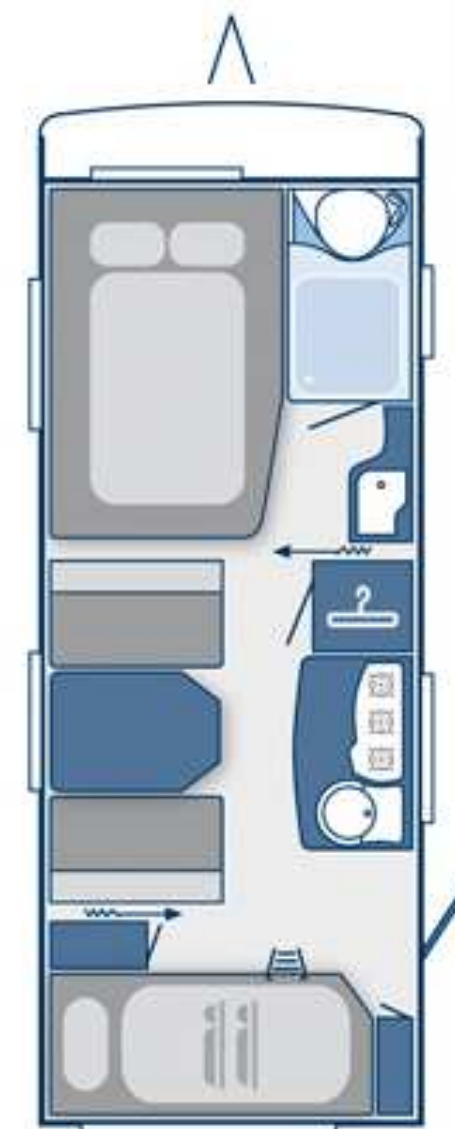

Model 2014

WILK Vida 490 KM 2014

Oferent: Camper Lubań & Co. – autoryzowany dealer Knaus Tabbert GmbH

Dane techniczne Szczegóły wyposażenia		Wyposażenie dodatkowe	
Długość całkowita (cm)	737	Podstawowa cena brutto przyczepy	18.590,00 €
Długość zabudowy (cm)	532	Dodatkowe wyposażenie modelu:	
Szerokość (cm)	232	Wzmocnione nogi wsporcze Alko Big Foot	198,00 €
Szerokość wewnętrzna (cm)	216	Dach z GFK z redukcją skutków gradobicia	299,00 €
Wysokość całkowita (cm)	257	Elektryczne ogrzewanie podłogowe + gazowe	480,00 €
Wysokość wewnętrzna (cm)	196	Radioodtwarzacz CD Pioneer z wbudowanym wzmacniaczem 4x50 W, USB, MP3, 2 głośniki	227,00 €
Opony	185 R 14 C	Moskitiera drzwiowa	310,00 €
Felgi	5 ½ J x 14	Natrysk w toalecie	0,00 €
Obrys przedionka (cm)	982	Bagażnik na 2 rowery na dyszlu	190,00 €
Masa własna (kg)	1.190	Bateria pokładowa + ładowarka cyfrowa	390,00 €
Masa przyczepy uzbrojonej (kg)	1.260	Koło zapasowe + uchwyt koła + lewar + klucz	239,00 €
Dopuszczalna masa całkowita (kg)	1.350	Przedstonek przyczepy	1.350,00 €
Maksymalna ładowność (kg)	160	Cena całkowita przyczepy	22.273,00 €
Liczba miejsc do spania	5	Cena promocyjna modelu brutto	19.273,00 €
Wymiary łóżka z przodu (cm)	197 x 137	Państwa oszczędność:	3.000,00 €
Wymiary łóżka środkowego (cm)	200 x 97		
Wymiary łóżek z tyłu (cm)	2 x 186 x 71		
		Fracht do Polski + TÜV + dokumenty rejestracyjne	480,00 €
		Cena końcowa	19.753,00 €