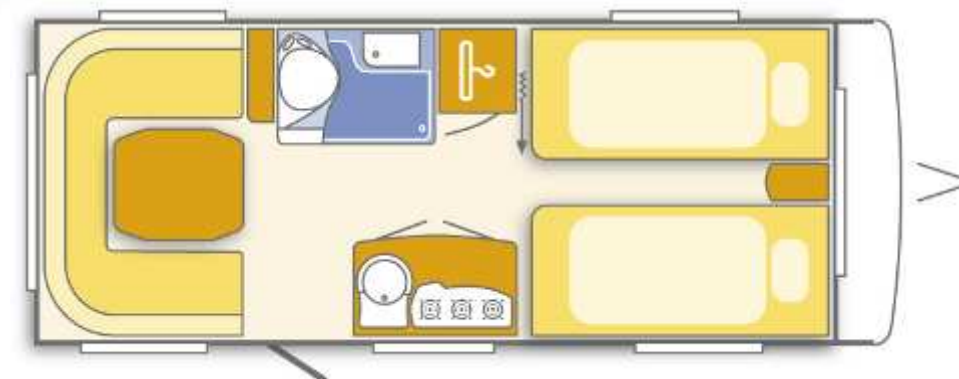

Sprzedawca:

Camper Lubań & Co. - autoryzowany dealer Knaus Tabbert GmbH.

Dane techniczne | Wymiary szczegółowe

Długość całkowita (cm)	737
Długość zabudowy (cm)	532
Szerokość zewnętrzna (cm)	232
Szerokość wewnętrzna (cm)	216
Wysokość całkowita (cm)	257
Wysokość wewnątrz (cm)	196
Rozmiar opon	185 R 14 C
Rozmiar felg	5 ½ J x 14
Rozmiar przedionka (cm)	982
Masa własna (kg)	1.190
Masa z uzbrojeniem (kg)	1.260
Dopuszczalna masa całkowita (kg)	1.500
Max. masa ładunku (kg)	310
Liczba miejsc do spania	dla 4 osób
Rozmiar łóżek z przodu (cm)	2 x 197 x 86
Rozmiar łóżka z tyłu (cm)	199 x 134

Wyposażenie dodatkowe oferowanego modelu

Uchwyt koła zapasowego w luku gazowym	51,00 €
Koło zapasowe + lewar	157,00 €
Funkcja Rollbet (stelaż pomiędzy łózkami pojedynczymi)	219,00 €
Natrysk w toalecie	186,00 €
Klimatyzacja Dometic B 2200 (910W)	1.858,00 €
Bateria pokładowa Marine 75Ah + ładowarka cyfrowa	350,00 €
TUV, Brief oraz fracht do Polski	480,00 €

Cena końcowa 19.801,00 €

Tapicerka: **Egina**

Zaprezentowane ceny zawierają podatek VAT