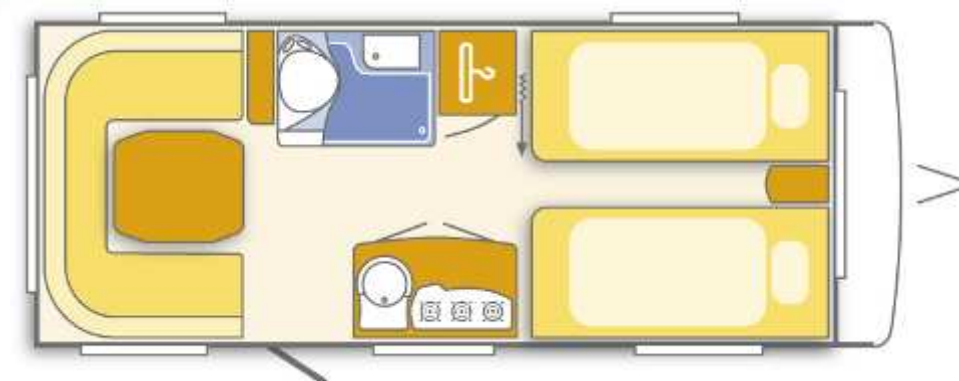

Sprzedawca:

Camper Lubań & Co. - autoryzowany dealer Knaus Tabbert GmbH.

Dane techniczne | Wymiary szczegółowe

Długość całkowita (cm)	737
Długość zabudowy (cm)	532
Szerokość zewnętrzna (cm)	232
Szerokość wewnętrzna (cm)	216
Wysokość całkowita (cm)	257
Wysokość wewnątrz (cm)	196
Rozmiar opon	185 R 14 C
Rozmiar felg	5 ½ J x 14
Rozmiar przedionka (cm)	982
Masa własna (kg)	1.190
Masa z uzbrojeniem (kg)	1.260
Dopuszczalna masa całkowita (kg)	1.500
Max. masa ładunku (kg)	310
Liczba miejsc do spania	dla 4 osób
Rozmiar łóżek z przodu (cm)	2 x 197 x 86
Rozmiar łóżka z tyłu (cm)	199 x 134

Wyposażenie dodatkowe oferowanego modelu

Uchwyt koła zapasowego w luku gazowym	51,00 €
Koło zapasowe + lewar	157,00 €
Funkcja Rollbet (stelaż pomiędzy łóżkami pojedynczymi)	219,00 €
Natrysk w toalecie	186,00 €
Klimatyzacja Dometic B 2200 (910W)	1.858,00 €
Bateria pokładowa Marine 75Ah + ładowarka cyfrowa	350,00 €
TUV, Brief oraz fracht do Polski	480,00 €

Cena końcowa 19.801,00 €

Tapicerka: **Egina**

Zaprezentowane ceny zawierają podatek VAT