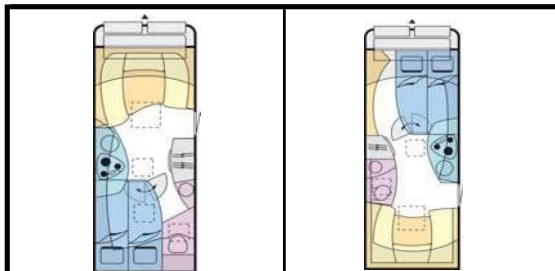

Techniczne dane i cennik KIP Hy Line 2008

CAMPER LUBAN
Marta Mizgier

Generalny Przedstawiciel
i Dealer Cristall GmbH

www.camperluban.com
marta@camperluban.com

Liczba miejsc do spania		
Typ/Model	49 TDB	53 TDB
Cena sprzedaży w euro z 22% podatkiem VAT		
Fracht i przegląd	460,00 €	460,00 €
Cena brutto z 22% VAT	28.690,00 €	29.690,00 €

Wymiary i gabaryty w cm

Całkowita długość	705 cm	732 cm
Długość zabudowy	576 cm	602 cm
Długość wewnętrzna	509 cm	535 cm
Całkowita szerokość	229 cm	229 cm
Szerokość wewnętrzna	215 cm	215 cm
Całkowita wysokość	259 cm	259 cm
Wysokość wewnętrzna	195 cm	195 cm

Masy i ciężary w kg

Masa własna	1.335 kg	1.385 kg
+ Wyposażenie	79 kg	79 kg
Masa przyczepy gotowej do jazdy	1.414 kg	1.464 kg
Dopuszczalna masa całkowita	1.800 kg	1.800 kg
Ciężar ładunku	386 kg	336 kg

Wymiary łóżek w cm