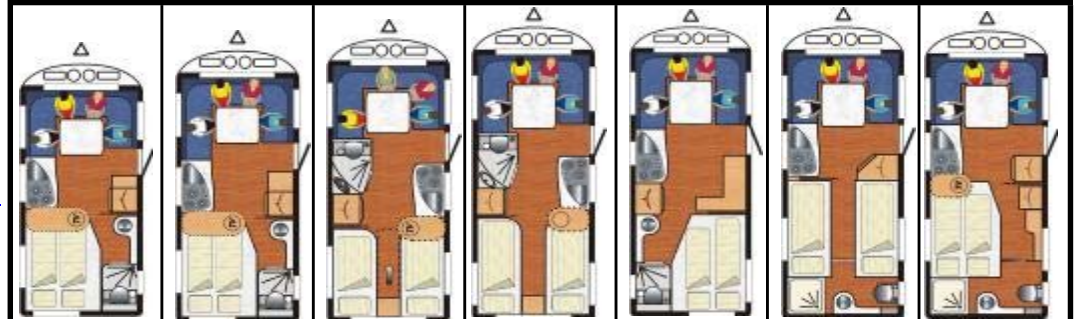

Technische Daten und Preise 2007

Camper Lubań & Co.

Marta Mizgier

info@camperluban.com
www.camperluban.com

Betten							
Typ/Modell	450 TF	470 TF	480 EB	530 EB	530 S	530 TEB	530 TEF
Preise (plus fracht 480 euro)							
VK incl 19 % MwSt	16.190,00 €	16.550,00 €	16.900,00 €	17.150,00 €	17.150,00 €	17.150,00 €	17.150,00 €
Abmessungen							
Gesamtlänge	654 cm	685 cm	717 cm	725 cm	725 cm	725 cm	725 cm
Aufbauhöhe	523 cm	555 cm	580 cm	600 cm	600 cm	600 cm	600 cm
Innenlänge	464 cm	495 cm	520 cm	540 cm	540 cm	540 cm	540 cm
Gesamtbreite	230 cm	230 cm	230 cm	230 cm	230 cm	230 cm	230 cm
Innenbreite	215 cm	215 cm	215 cm	215 cm	215 cm	215 cm	215 cm
Gesamthöhe	255 cm	255 cm	255 cm	255 cm	255 cm	255 cm	255 cm
Innenhöhe	192 cm	192 cm	192 cm	192 cm	192 cm	192 cm	192 cm
Gewichte							
Leergewicht	1.080 kg	1.125 kg	1.180 kg	1.180 kg	1.190 kg	1.230 kg	1.230 kg
+ Grundausstattung¹	93 kg	93 kg	93 kg	93 kg	93 kg	93 kg	93 kg
Masse im fahrbereiten Zustand	1.173 kg	1.218 kg	1.273 kg	1.273 kg	1.283 kg	1.323 kg	1.323 kg
Technisch zulässige Gesamtmasse	1.500 kg	1.500 kg	1.500 kg	1.500 kg	1.500 kg	1.500 kg	1.500 kg
Ablastung möglich auf	1.300 kg	1.300 kg	1.300 kg	1.400 kg	1.400 kg	1.400 kg	1.400 kg
Zuladung	327 kg	282 kg	227 kg	227 kg	217 kg	177 kg	177 kg
Liegeflächen							
Bug	210 x 135	195 x 145	210 x 145	210 x 160	210 x 145	210 x 145	210 x 145
Heck	195 x 145	210 x 160	2 x 198 x 83	2 x 198 x 83	205 x 145	2 x 195 x 83	195 x 145
Ausstattung							
Kupplung	AKS 3004	AKS 3004	AKS 3004	AKS 3004	AKS 3004	AKS 3004	AKS 3004
Bereifung	175 R 14	175 R 14	175 R 14	175 R 14	175 R 14	175 R 14	175 R 14
Kühlschrank/Frostfach²	89 / 11 L	89 / 11 L	89 / 11 L	89 / 11 L	89 / 11 L	89 / 11 L	89 / 11 L
Frischwassertank L³	40 L	40 L	40 L	40 L	40 L	40 L	50 L
Heizung⁴	3200 A	3200 A	3200 A	3200 A	3200 A	3200 A	3200 A

² Dometic RM 7601 L

³ fest eingebaut

⁴ truma mit Automatic-Zündung

¹ Der Gesetzgeber schreibt die Gewichtsangabe der Grundausstattung zwingend vor:

Gefüllte Frischwasser-Systeme, Gasvorrat (mit 2 Alufaschen) und Kabeltrommel mit Stecker

Eine gewünschte Ablastung muß ausdrücklich bei Cristall bestellt werden. Ohne diese wird das Typschild auf die genannte technisch zulässige Gesamtmasse ausgestellt.